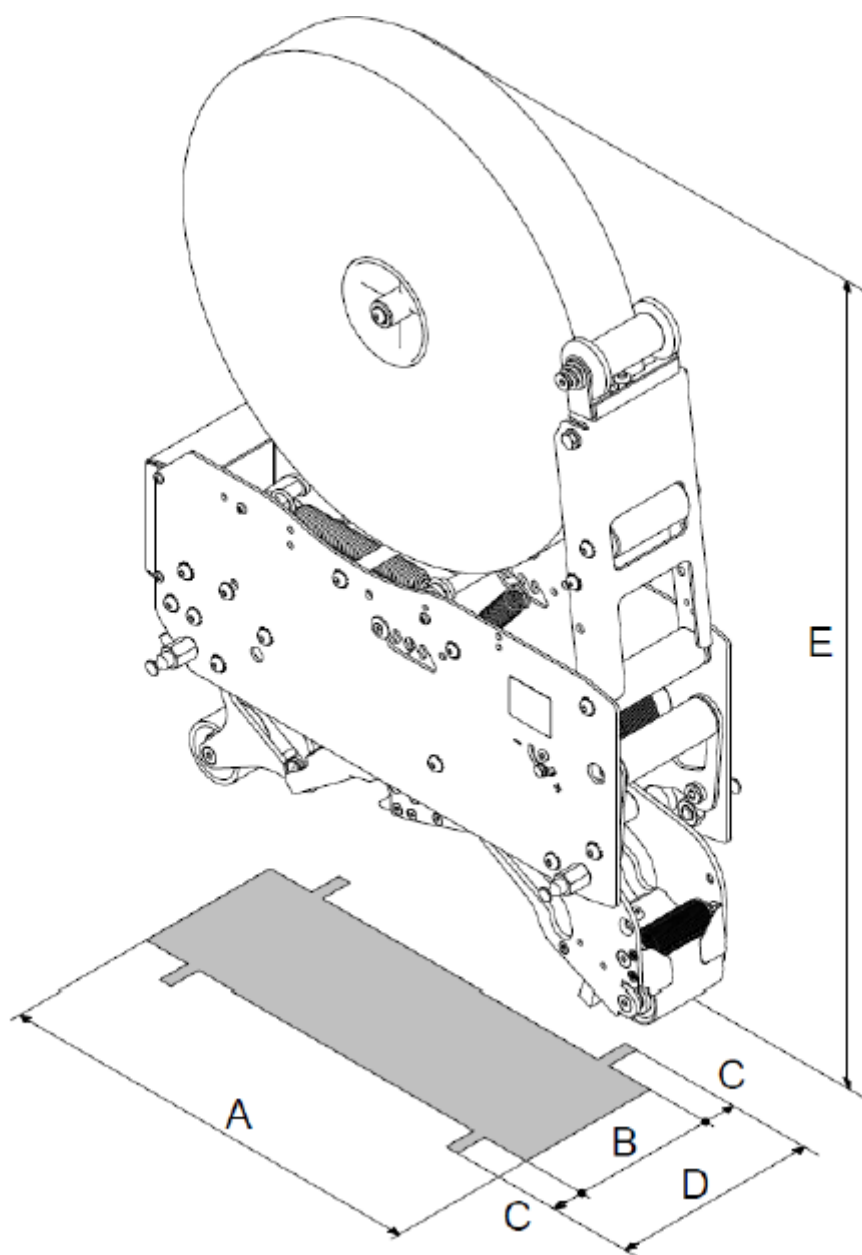

Solutions pour l'emballage, le marquage et l'étiquetage

TÊTES DE SCOTCHAGE
TU 2 - TU 2S - TU 2 Inox - TU 2 HS

TÊTES DE SCOTCHAGE TU 2 – TU 2S – TU 2 Inox – TU 2 HS

	A	B	C	D	E (Max)	Kg
TU 2.2	425 mm	112 mm	29 mm	170 mm	595 mm	7,4
TU 2.3	440 mm	112 mm	29 mm	170 mm	620 mm	7,4